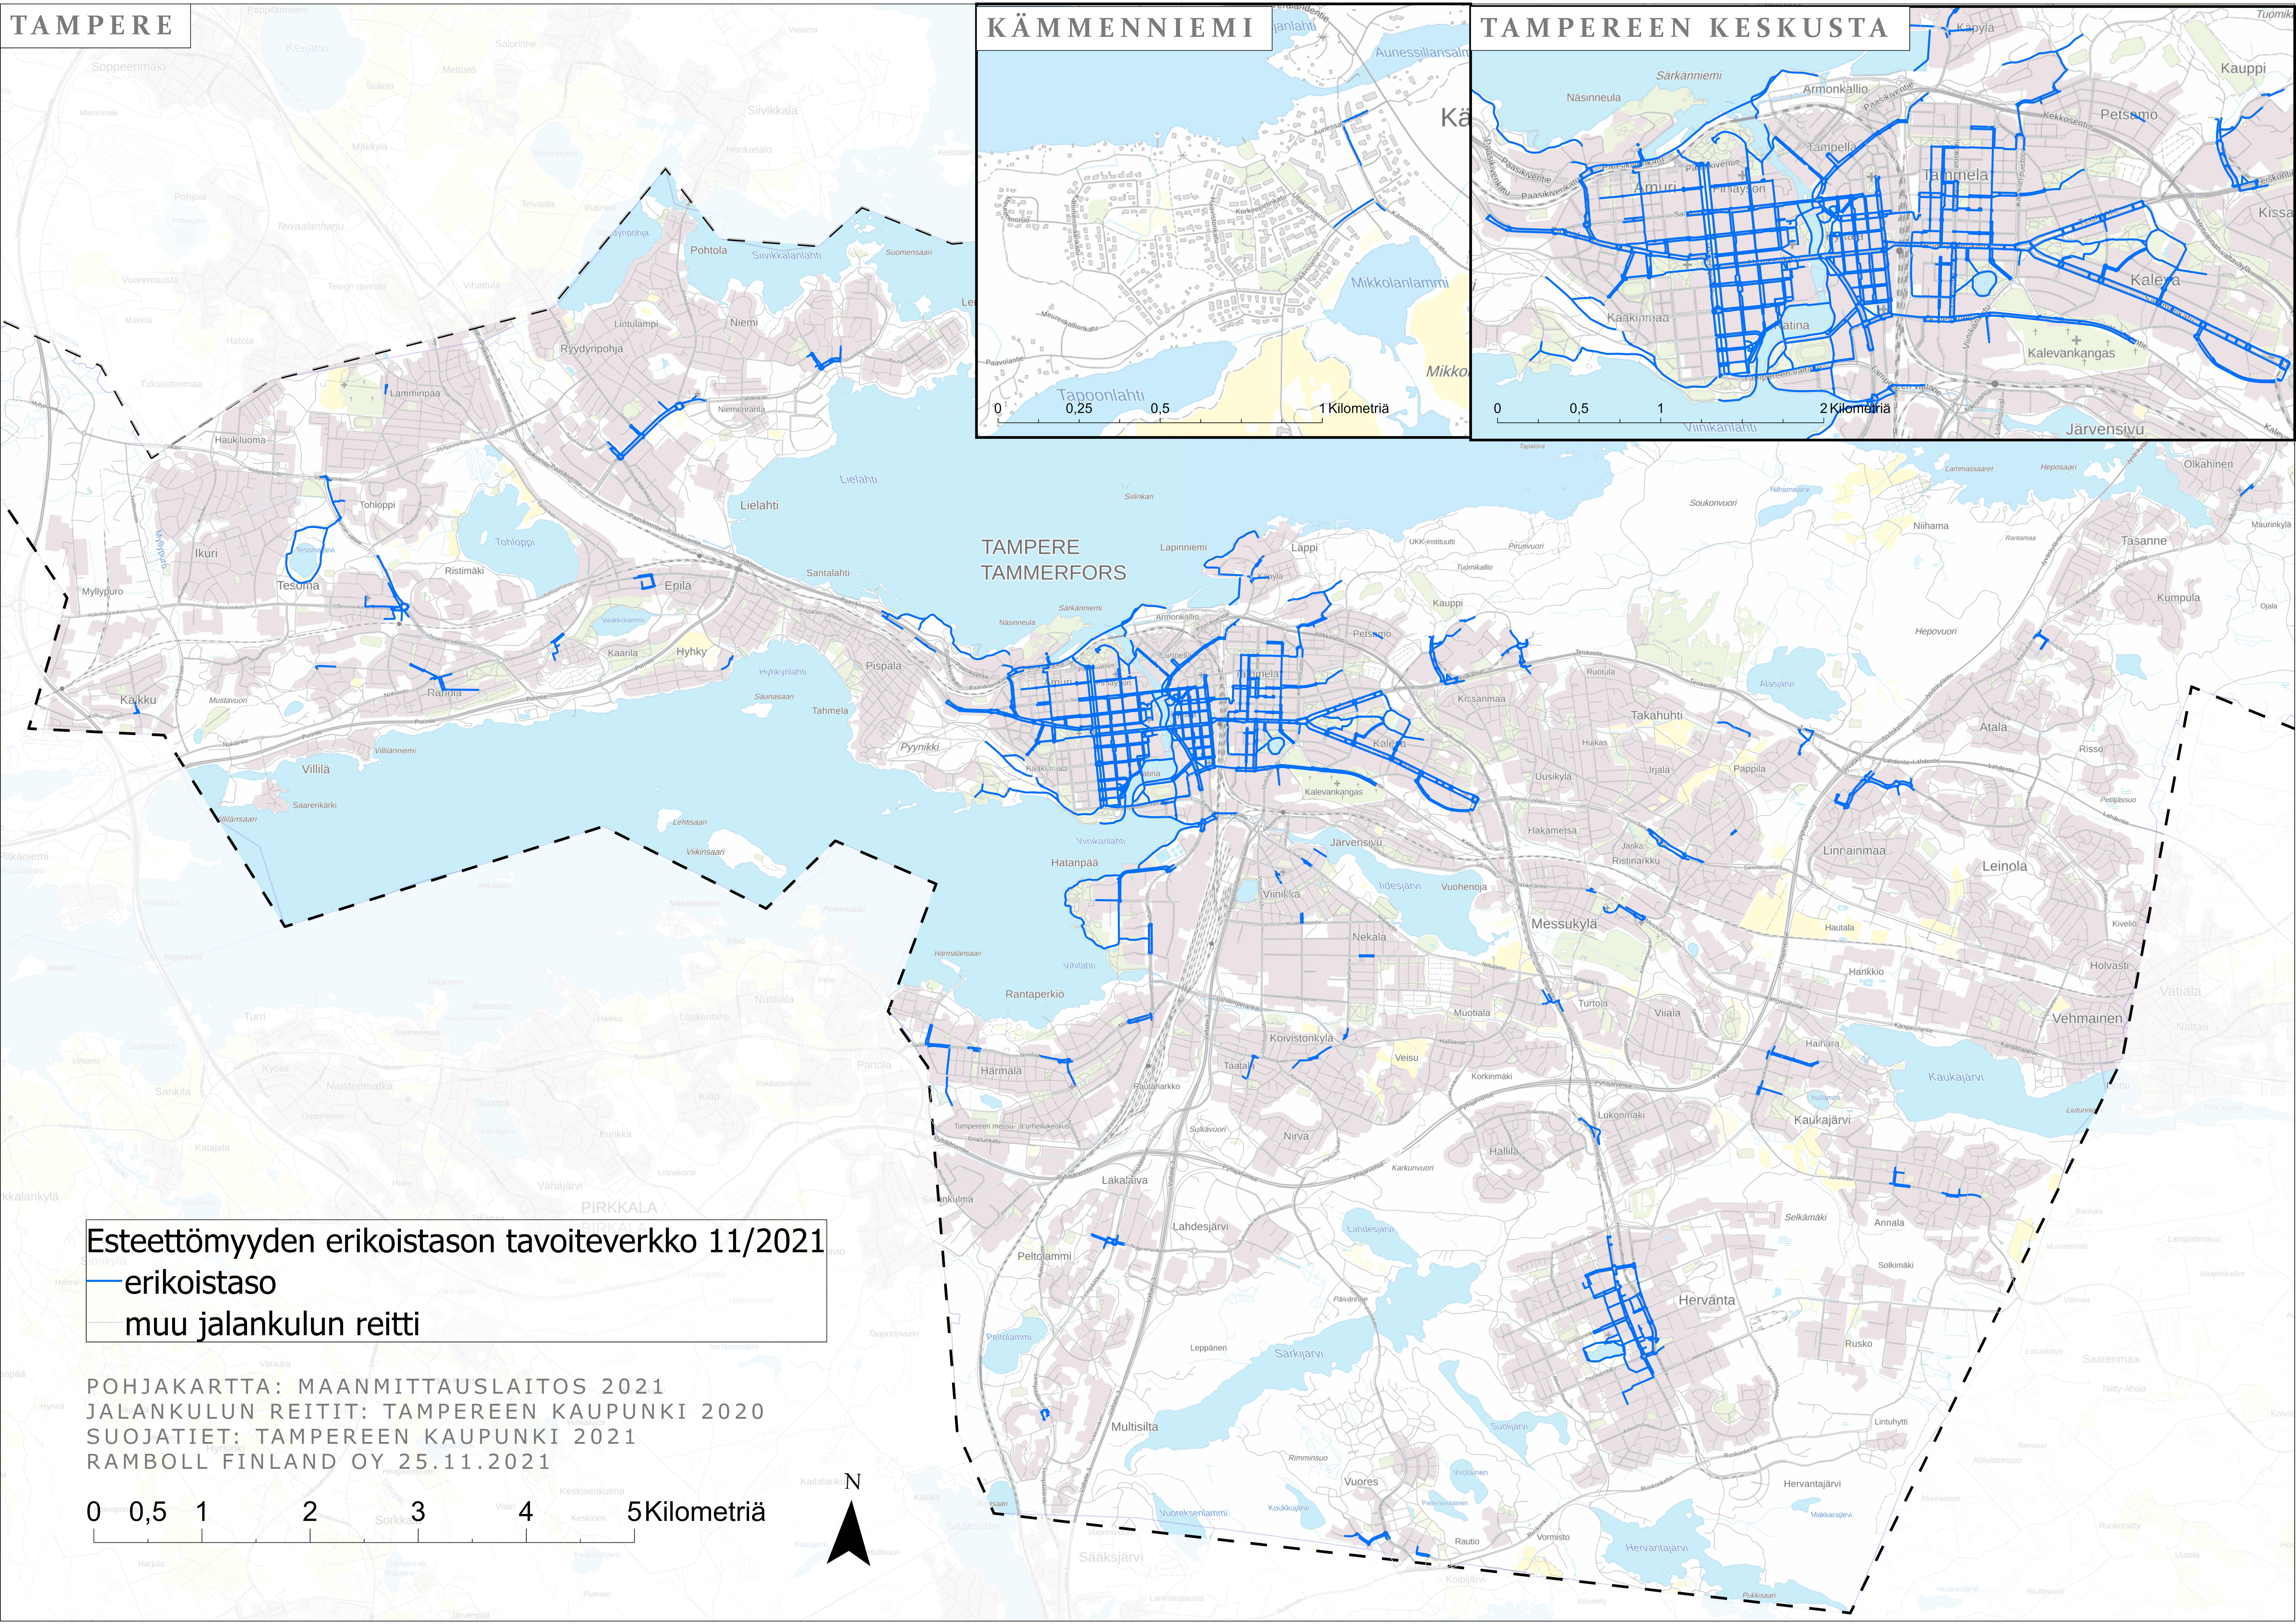

TAMPERE

KÄMMENNIEMI

TAMPEREEN KESKUSTA

TAMPERE
TAMMERFORS

Esteettömyyden erikoistason tavoiteverkko 11/2021
 — erikoistaso
 — muu jalankulun reitti

POHJAKARTTA: MAANMITTAUSLAITOS 2021
 JALANKULUN REITIT: TAMPEREEN KAUPUNKI 2020
 SUOJATIET: TAMPEREEN KAUPUNKI 2021
 RAMBOLL FINLAND OY 25.11.2021

0 0,5 1 2 3 4 5 Kilometriä

0 0,25 0,5 1 Kilometriä

0 0,5 1 2 Kilometriä